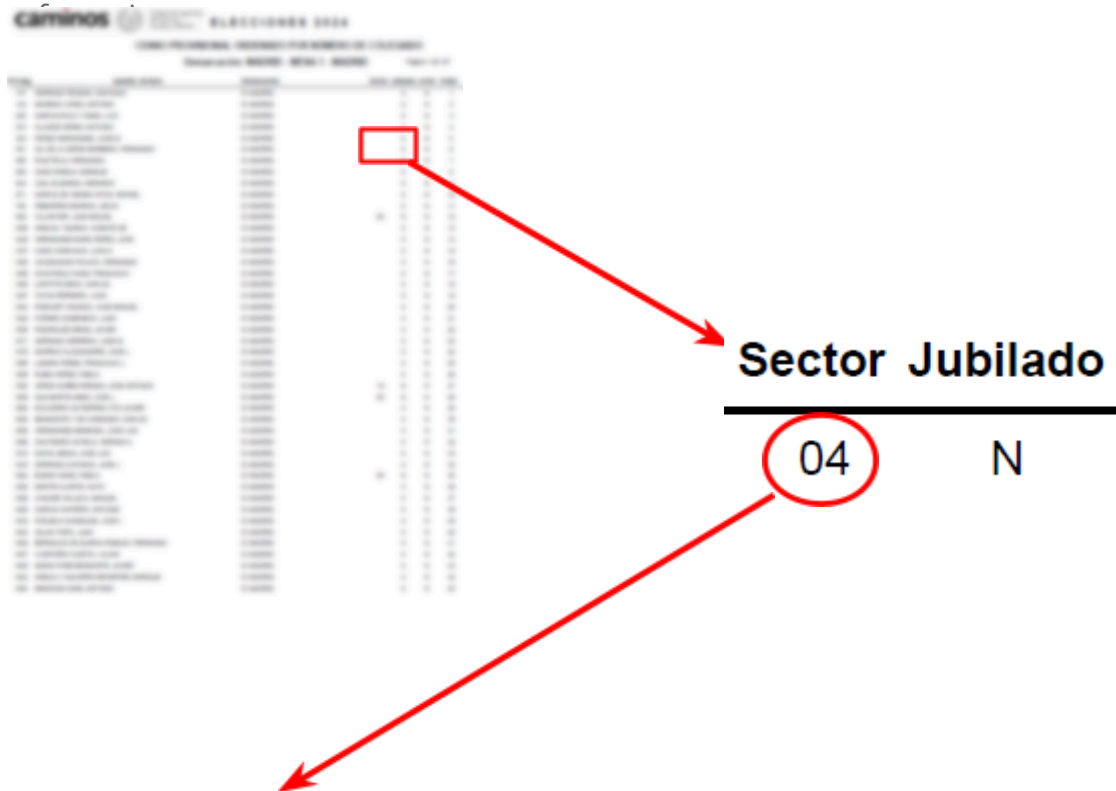

LEYENDA COLUMNA "Sector"

A continuación se indica la correspondencia entre el código que aparece en la columna "Sector" del censo electoral y el Sector Profesional al que hace

Leyenda Sectores Profesionales

LEYENDA COLUMNA "Rep_Provincial"

La columna **"Rep_Provincial"** constituye el censo electoral para los Representantes Provinciales. Si se encuentra vacía, significa que la provincia de adscripción no tiene votación a Representante Provincial

The image shows a screenshot of the voting system interface. On the left, there is a list of voters with a red box highlighting a specific entry. A red arrow points from this box to a detailed view of the 'Rep_Provincial' column. This view is a table with three columns: 'Rep_Provincial', 'Sector', and 'Jubilado'. The 'Rep_Provincial' column contains the value 'BURGOS', which is circled in red. The 'Sector' column contains '02' and the 'Jubilado' column contains 'N'.